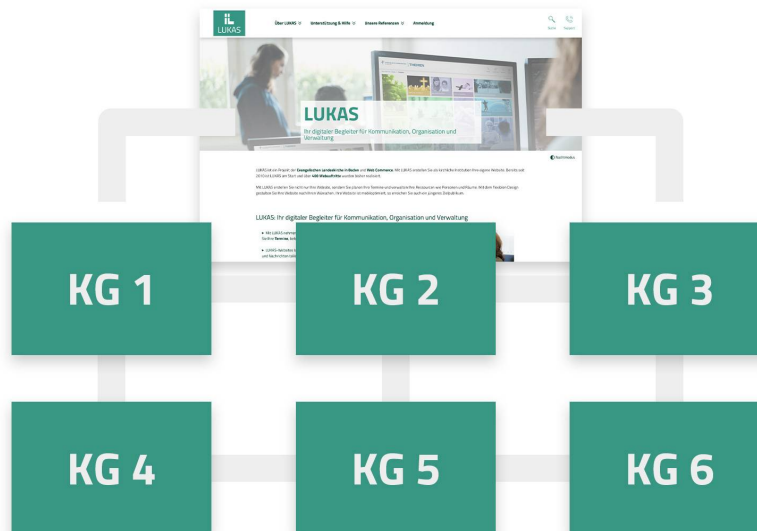

### Vorstellung Design 2022

Lernen Sie das Design 2022 und seine Funktionen kennen.

**Online - mit Microsoft Teams**

[weiterlesen](#)

**Mi. 10.12.2025, 17:00 - 19:00  
Uhr**

### Vorstellung Design 2022

Lernen Sie das Design 2022 und seine Funktionen kennen.

**Online - mit Microsoft Teams**

[weiterlesen](#)

[Alle Schulungstermine](#)

**Infos im Wiki - in der Online-Hilfe von LUKAS**

Aufnahme der Schulung

Umstellung auf Design 2022

Aufnahme der Schulung

Vorstellung Design 2022